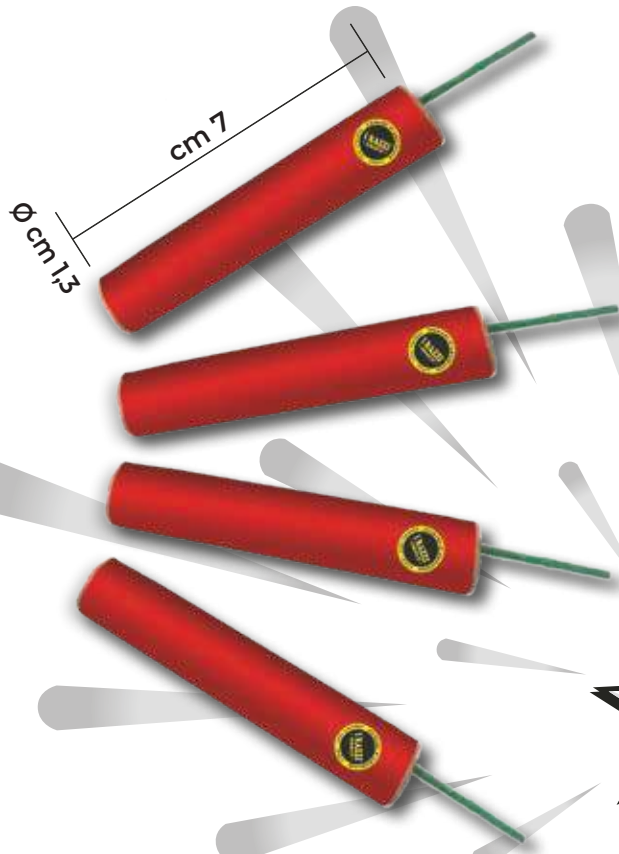

PETARDI

ART. 100 PETARDO SUPER VAMPIRO

Tipo: Petardo Flash

Effetto: Colpo

Imballo: 50/30

CAT. ITA: VD

CAT. EU: F2

**MMH.
CROCCANTE!**

CONFEZIONE