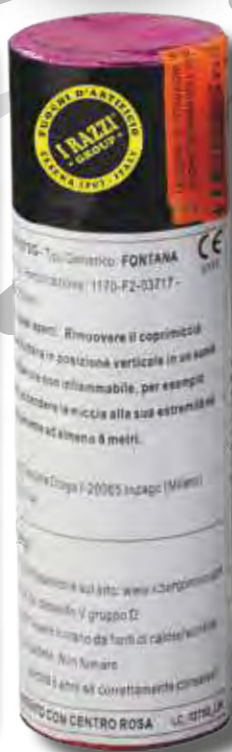

**BASE
IN CARTONE**

FONTANE SPECIALI PER EVENTI

**GETTO ALTO
4 METRI**

SMOKELESS

**ART.0273AB
FONTANA ORO**

Effetto: Fontana oro

**ART.0273GB
FONTANA ARGENTO CON
CENTRO ROSA**

Effetto: Fontana argento e
fiamma rosa alla base