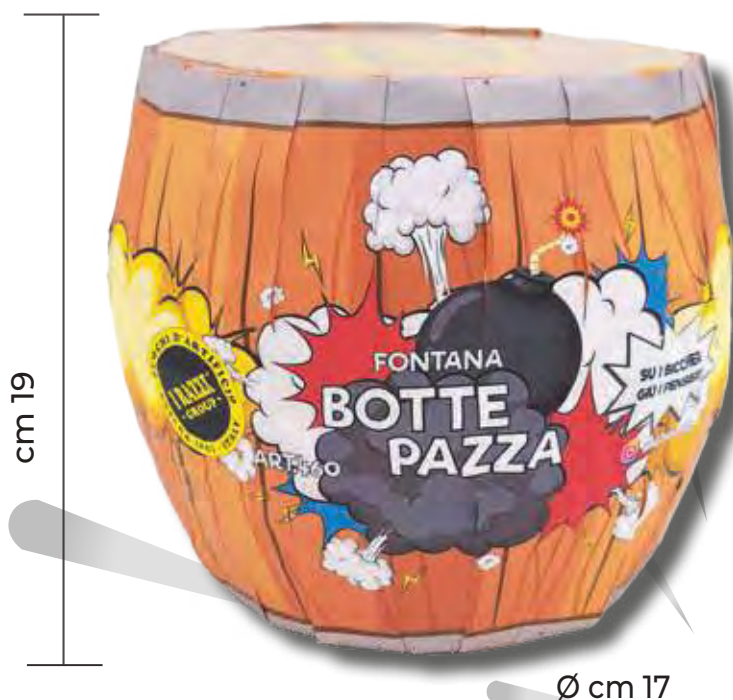

Imballo: 12/1

CAT. ITA: VD

CAT. EU: F2

PEZZO

8 032697 534584

HAI
SCHELETRI
NELL'ARMADIO?!

ART.460
FONTANA
BOTTE PAZZA

Tipo: Batteria di Fontane