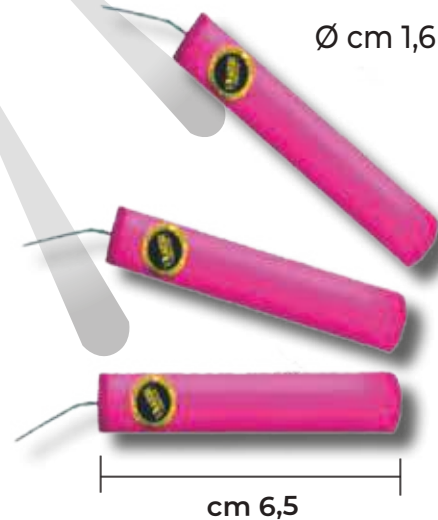

BERSAGLIO
MANCATO?!
MIRA PIÙ IN ALTO!

ART. 121 PETARDO MEGA MAGNUM

Tipo: Petardo Flash

Effetto: Colpo

Imballo: 4/24/15

CAT. ITA: VD

CAT. EU: F2

BOX

8 032697 531217

SCATOLINA

8 032697 539312