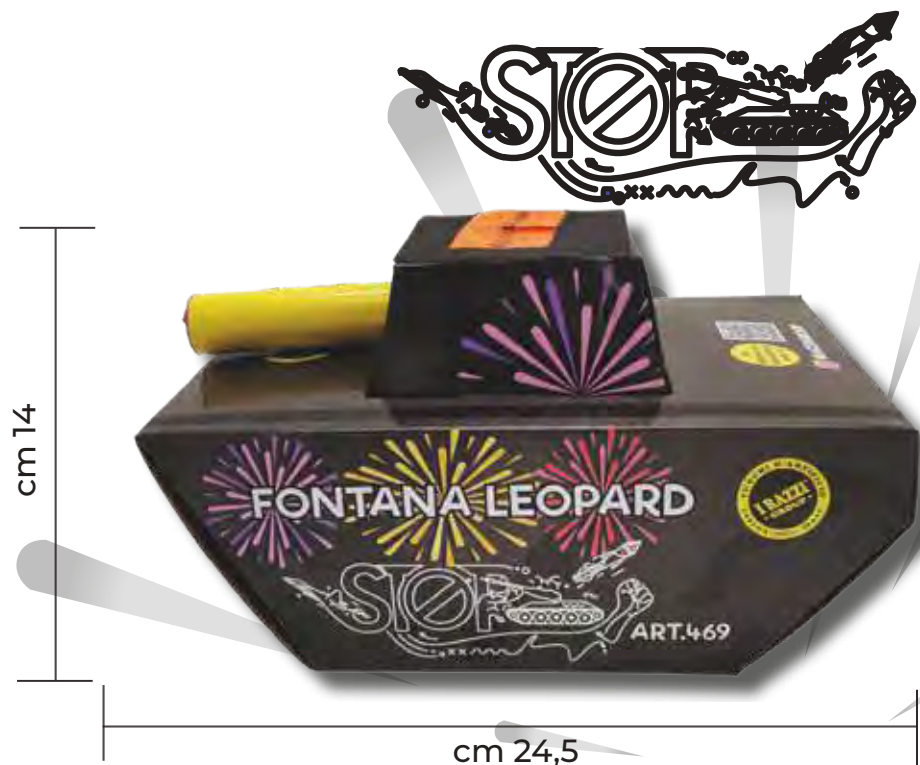

Tipo: Fontana

Effetto: Pioggia Rossa. Stelle Rosse, Stelle verdi e Crackling Titanio.

Imballo: 12/1

CAT. ITA: VD

CAT. EU: F2

PEZZO

GOOD LUCK!

cm 20