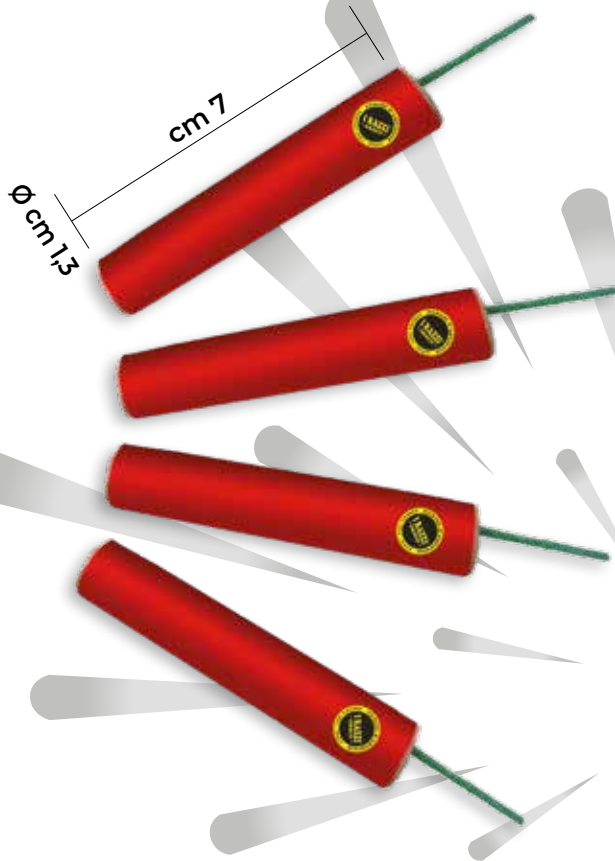

PETARDI

**ART. 100
PETARDO
SUPER VAMPIRO**

Tipo: Petardo Flash

Effetto: Colpo

Imballo: 50/30

CAT. ITA: VD

CAT. EU: F2

CONFEZIONE