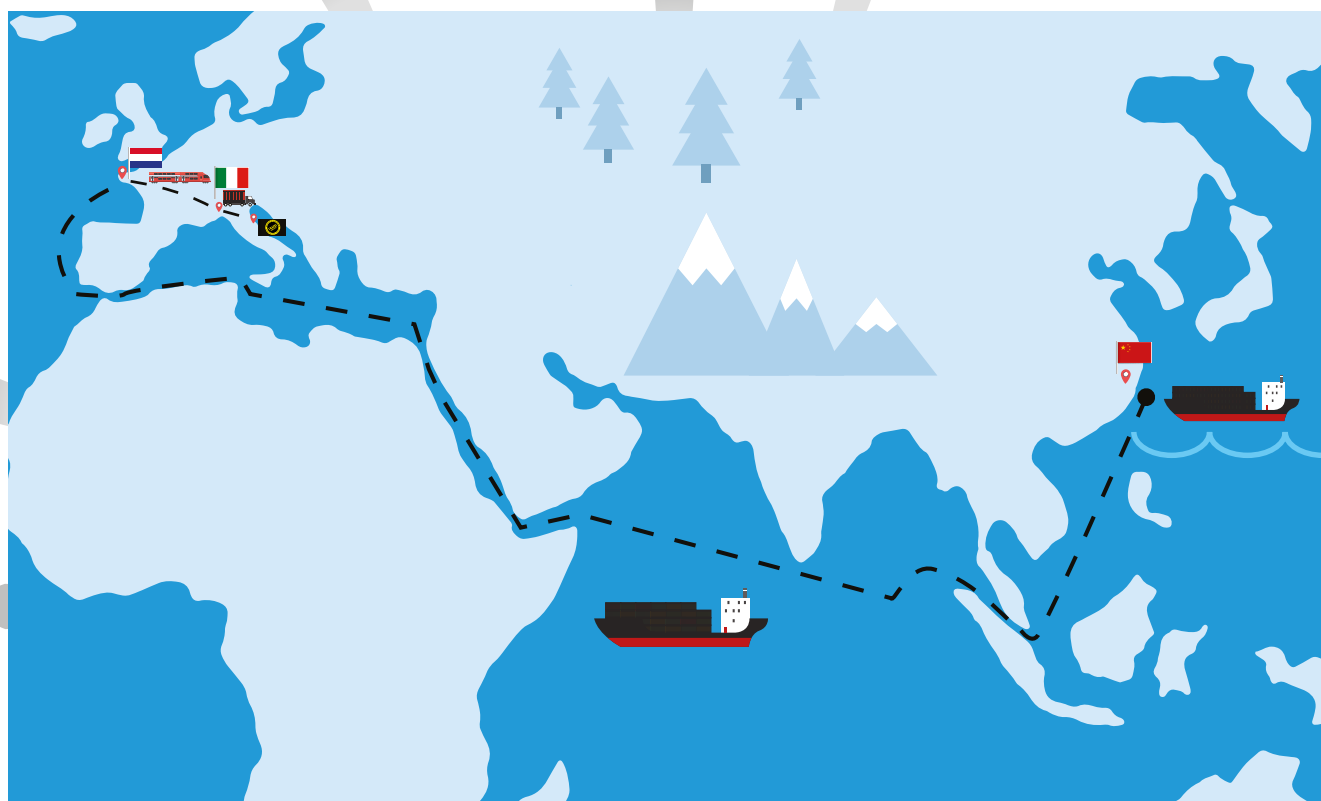

DALLA FABBRICA AL NOSTRO DEPOSITO

**PARTENZA:
SHANGAI**

45 GIORNI VIA MARE

**1ª TAPPA:
ROTTERDAM**

2 GIORNI VIA FERROVIA

**2ª TAPPA:
MORTARA**

1 GIORNO VIA TERRA

**ARRIVO:
I RAZZI GROUP**