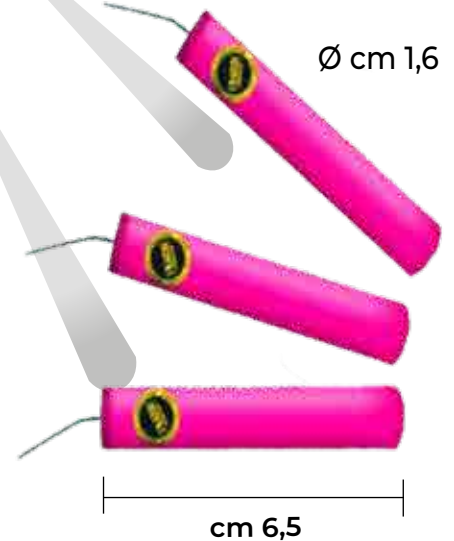

PETARDI

ART. 120
PETARDO
SUPER MAGNUM
Tipo: Petardo Flash
Effetto: Colpo
Imballo: 4/24/20
CAT. ITA: VD
CAT. EU: F2

BOX

SCATOLINA

8 032697 531200

8 032697 539206

ART. 121
PETARDO
MEGA MAGNUM
Tipo: Petardo Flash
Effetto: Colpo
Imballo: 4/24/15
CAT. ITA: VD
CAT. EU: F2

BOX

SCATOLINA

PETARDI

ART. 104 MINI CICCIOLO

Tipo: Petardo Flash

Effetto: Colpo

Imballo: 4/60/40

CAT. ITA: VD